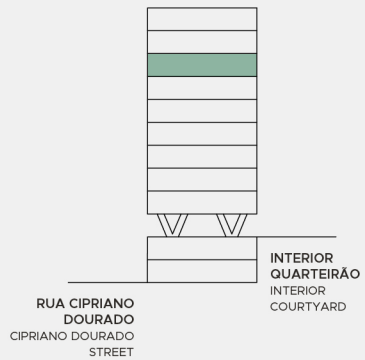

Bloco **6**  
Apartment Block

Piso **7**  
Floor

**T2 – A27**

2 Bedrooms

Área Privativa 99 m<sup>2</sup>/sq.m  
Gross Private Area

Área de Varandas 14 m<sup>2</sup>/sq.m  
External Area

Área Total 113 m<sup>2</sup>/sq.m  
Total Area

Lugares Estacionamento 2\*  
Parking Spaces  
\*dependentes  
/dependent

Arrecadação 1  
Storage

Planta de localização da fração  
Floor plant location unit

CAMPO  
NOVO  
RESIDENCIAL