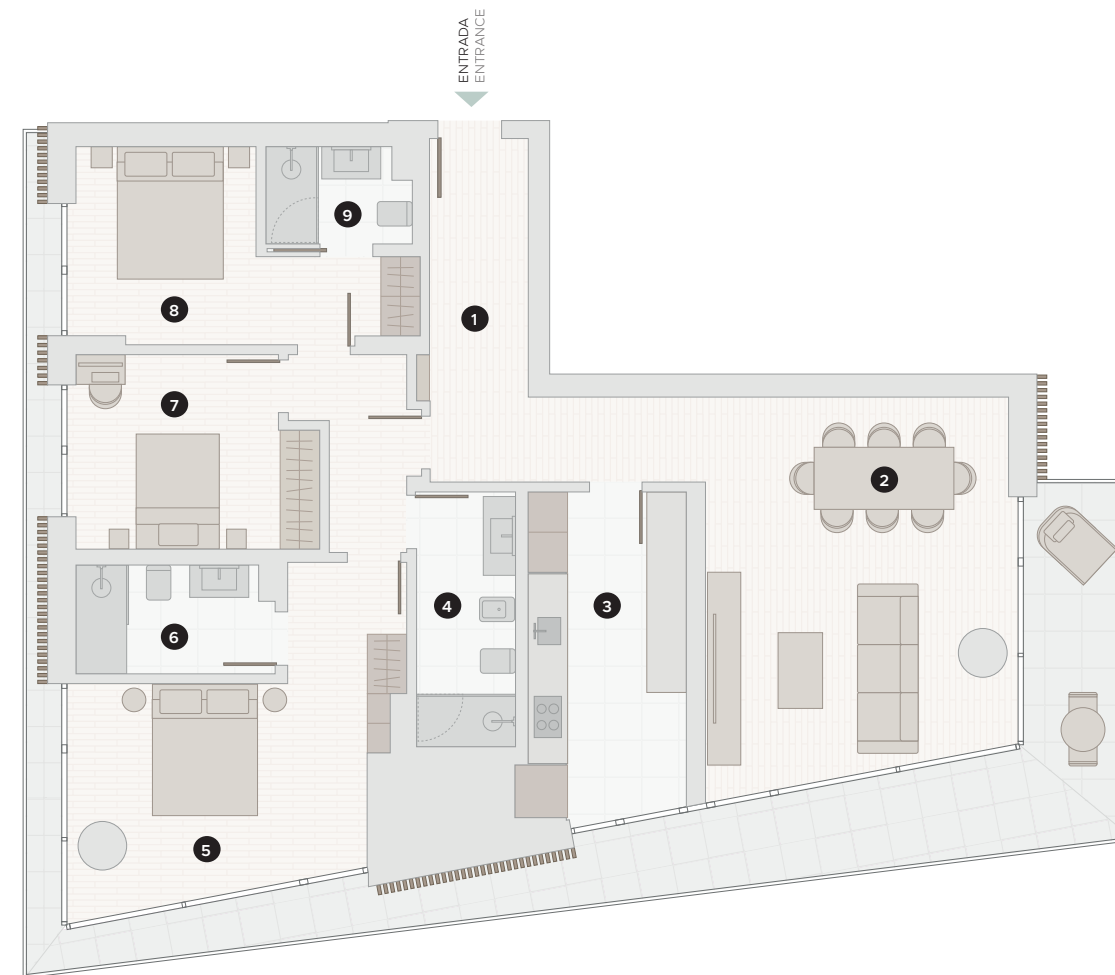

CAMPO NOVO

BLOCO / BLOCK **6** PISO / FLOOR **2** TIPOLOGIA / BEDROOM AP. **T3**

PLANTA DE PISO / FLOOR PLANT

ÁREA PRIVATIVA / TOTAL GROSS AREA **132,8 m² / sq.m**

ÁREA EXTERIOR / OUTDOOR AREA **28,7 m² / sq.m**

ÁREA TOTAL / TOTAL AREA **161,6 m² / sq.m**

ESTACIONAMENTO / PARKING **2**

ARRECADANÇA / STORAGE **1**

APARTAMENTO / APARTMENT

C6

- | | | | |
|--------------------------------------|----------------------------|------------------------------|----------------------------|
| 1 Entrada / Hall | 11,4 m ² / sq.m | 6 I.S. 2 / Bathroom 2 | 4,8 m ² / sq.m |
| 2 Sala de Estar / Living Room | 26,2 m ² / sq.m | 7 Quarto / Bedroom | 10,4 m ² / sq.m |
| 3 Cozinha / Kitchen | 11,9 m ² / sq.m | 8 Suite 2 | 11,5 m ² / sq.m |
| 4 I.S. 1 / Bathroom 1 | 5,8 m ² / sq.m | 9 I.S. 3 / Bathroom 3 | 3,1 m ² / sq.m |
| 5 Suite 1 | 17,7 m ² / sq.m | | |