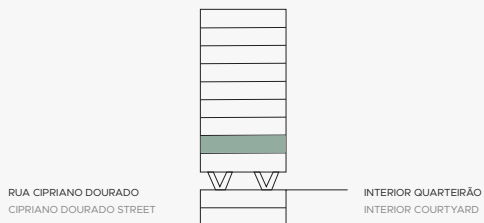

ESTACIONAMENTO / PARKING **2**

ARRECADANÇA / STORAGE **1**

APARTAMENTO / APARTMENT