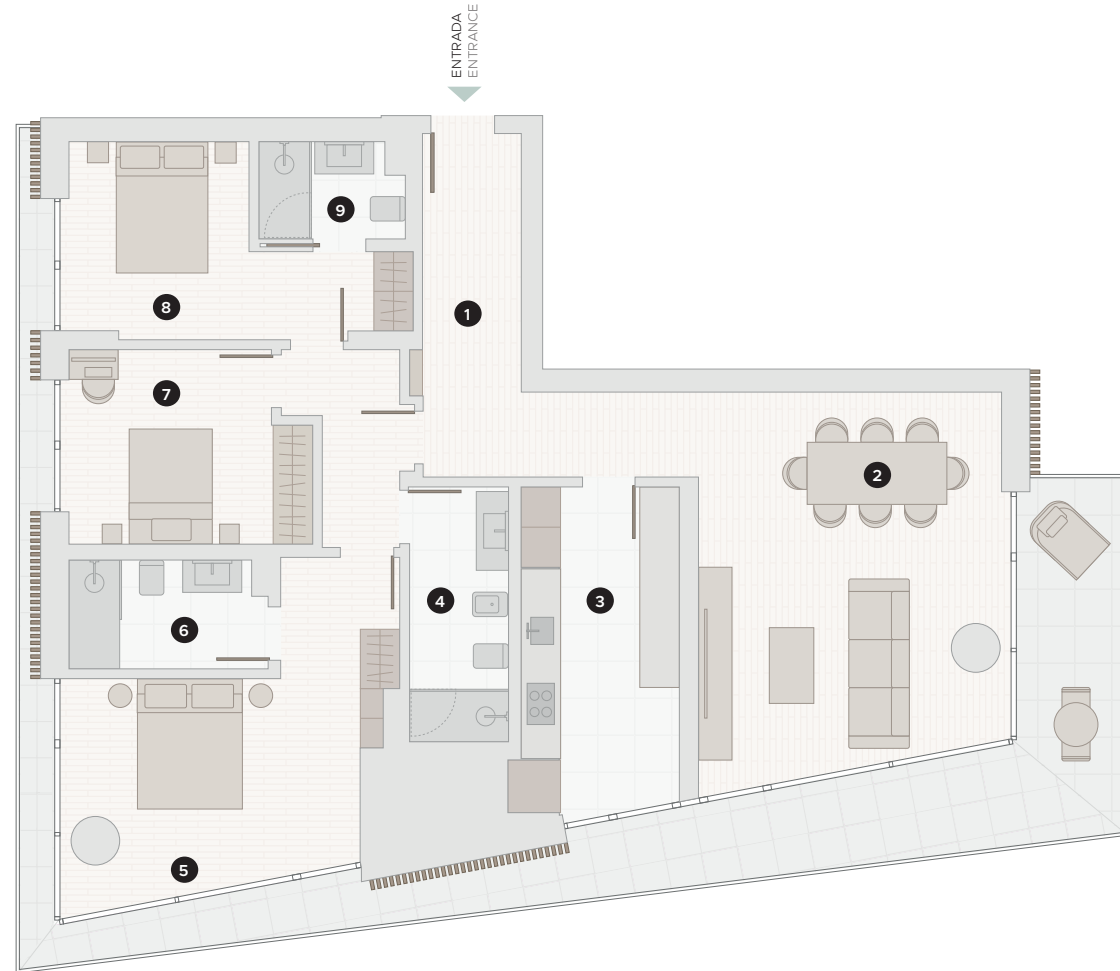

CAMPO NOVO

APARTAMENTO
APARTMENT

C9

BLOCO 6 PISO 3 TIPOLOGIA T3
BLOCK FLOOR BEDROOM AP.

PLANTA DE PISO FLOOR PLANT

ÁREA PRIVATIVA TOTAL GROSS AREA 132,8 m²/ sq.m

ÁREA EXTERIOR OUTDOOR AREA 24,9 m²/ sq.m

ÁREA TOTAL TOTAL AREA 157,7 m²/ sq.m

ESTACIONAMENTO PARKING 2

ARRECADANÇA STORAGE 1

- | | | | | |
|---|---------------------------|----------------------------|---|---|
| 1 | Entrada Hall | 11,4 m ² / sq.m | | |
| 2 | Sala de Estar Living Room | 26,2 m ² / sq.m | 6 | I.S. 2 Bathroom 2 4,8 m ² / sq.m |
| 3 | Cozinha Kitchen | 11,9 m ² / sq.m | 7 | Quarto Bedroom 10,4 m ² / sq.m |
| 4 | I.S. 1 Bathroom 1 | 5,8 m ² / sq.m | 8 | Suite 2 11,5 m ² / sq.m |
| 5 | Suite 1 | 17,7 m ² / sq.m | 9 | I.S. 3 Bathroom 3 3,1 m ² / sq.m |